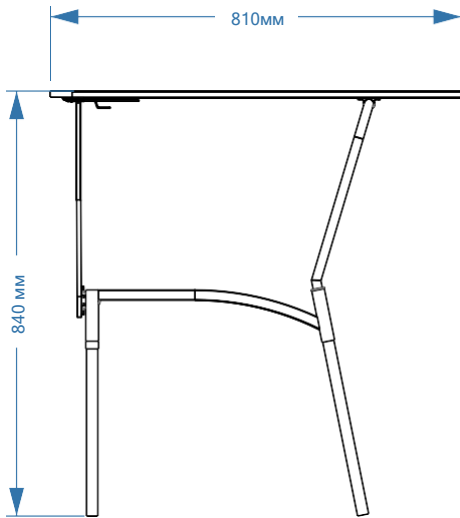

Служба підтримки
+380 97 992 5108