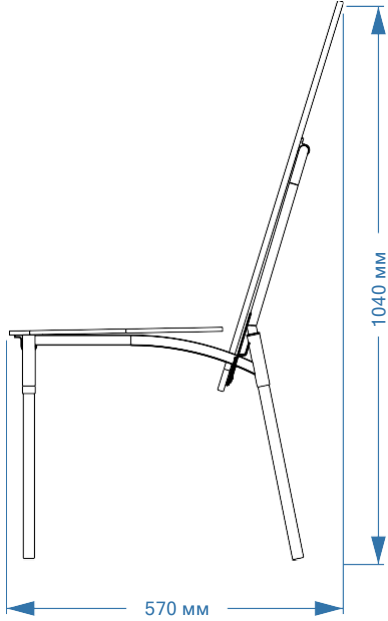

Служба підтримки
+380 97 992 5108