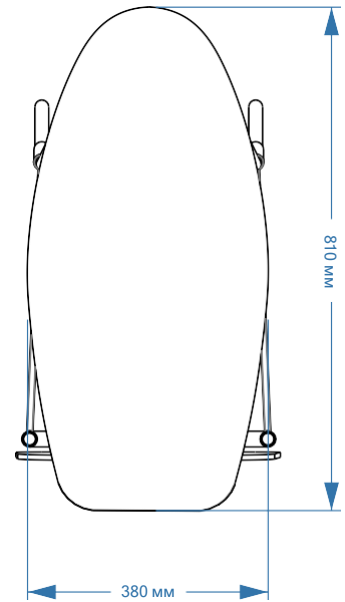

Служба підтримки
+380 97 992 5108